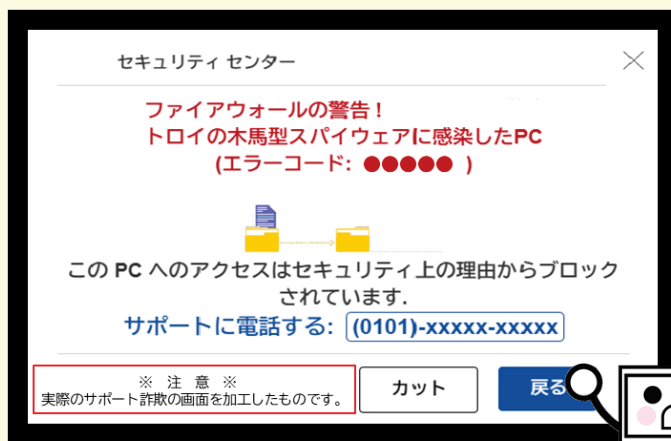

身体の障がいや、一定の症状を呈する病気等による症状のため、自動車の安全な運転に支障のある方

加齢による身体機能低下等のため、自動車等の安全な運転に不安のある方

このダイヤルでは、専門知識の豊富な職員が、安全運転の継続に必要な助言・指導のほか、運転免許証の自主返納制度や各種支援の教示を行っています。お気軽におかけください。

受付時間 月～金曜日 8:30～17:00 (祝日・年末年始の休日を除く)

それ「サポート詐欺」ですよ!!

パソコン画面にこんなのが出ても…慌てないで!

(詐欺の画面の一例です)

サポート詐欺の主な特徴

インターネット閲覧中に

- ①ウイルス感染の警告を表示
- ②大きな警告音を鳴らす
- ③サポートへ連絡させる

などの方法で慌てさせ、騙します。

気をつけてくださいねっ

どうすればいい?