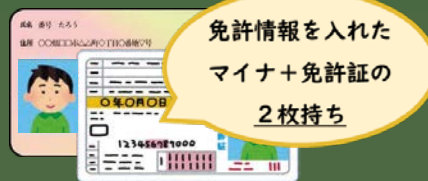

県民のまもり

KANAGAWA PREFECTURAL POLICE

第319号

発行 令和6年12月
神奈川県警察本部
総務部広報県民課
電話 045-211-1212

<https://www.police.pref.kanagawa.jp/>

令和7年3月24日からの

マイナンバーカードと運転免許証の一体化手続きについて

マイナ免許証って何が変わるの？

- ① マイナカードに免許情報を入れ、免許証として使えます
 - これから免許を取る人
 - 既に運転免許証を持っている人免許情報を、マイナカードに記録できるようになります。
- ② 申請者の希望で、3つの持ち方から選べます

マイナ免許証のみにするといいことって？

住所等の変更のワンストップ化

「マイナ免許証のみ」を持つ場合には、マイナカードの署名用電子証明書やマイナポータルを利用して記載事項を正しく届け出てあれば、従来は別途必要だった、**運転免許証の本籍、住所、氏名及び生年月日を変更する時に届出が不要**となります。

マイナ免許証はこんなこともできます

運転経歴情報の記録

「マイナ免許証」を保有する、無事故・無違反の「優良運転者」と、軽微な違反のみの「一般運転者」が免許の更新を行う場合、パソコンやスマートフォンなどオンライン上で更新時講習を受講することができます。

マイナ免許証の保有には、

有効期間内のマイナンバーカードが必要です。

もっと

自動車等を運転するときは、

運転免許証またはマイナ免許証の

パソコン画面にこんなのが出ても…慌てないで!

(詐欺の画面の一例です)

サポート詐欺の主な特徴

インターネット閲覧中に

- ①ウイルス感染の警告を表示
- ②大きな警告音を鳴らす
- ③サポートへ連絡させる

などの方法で慌てさせ、騙します。

気をつけてくださいねっ

どうすればいい?