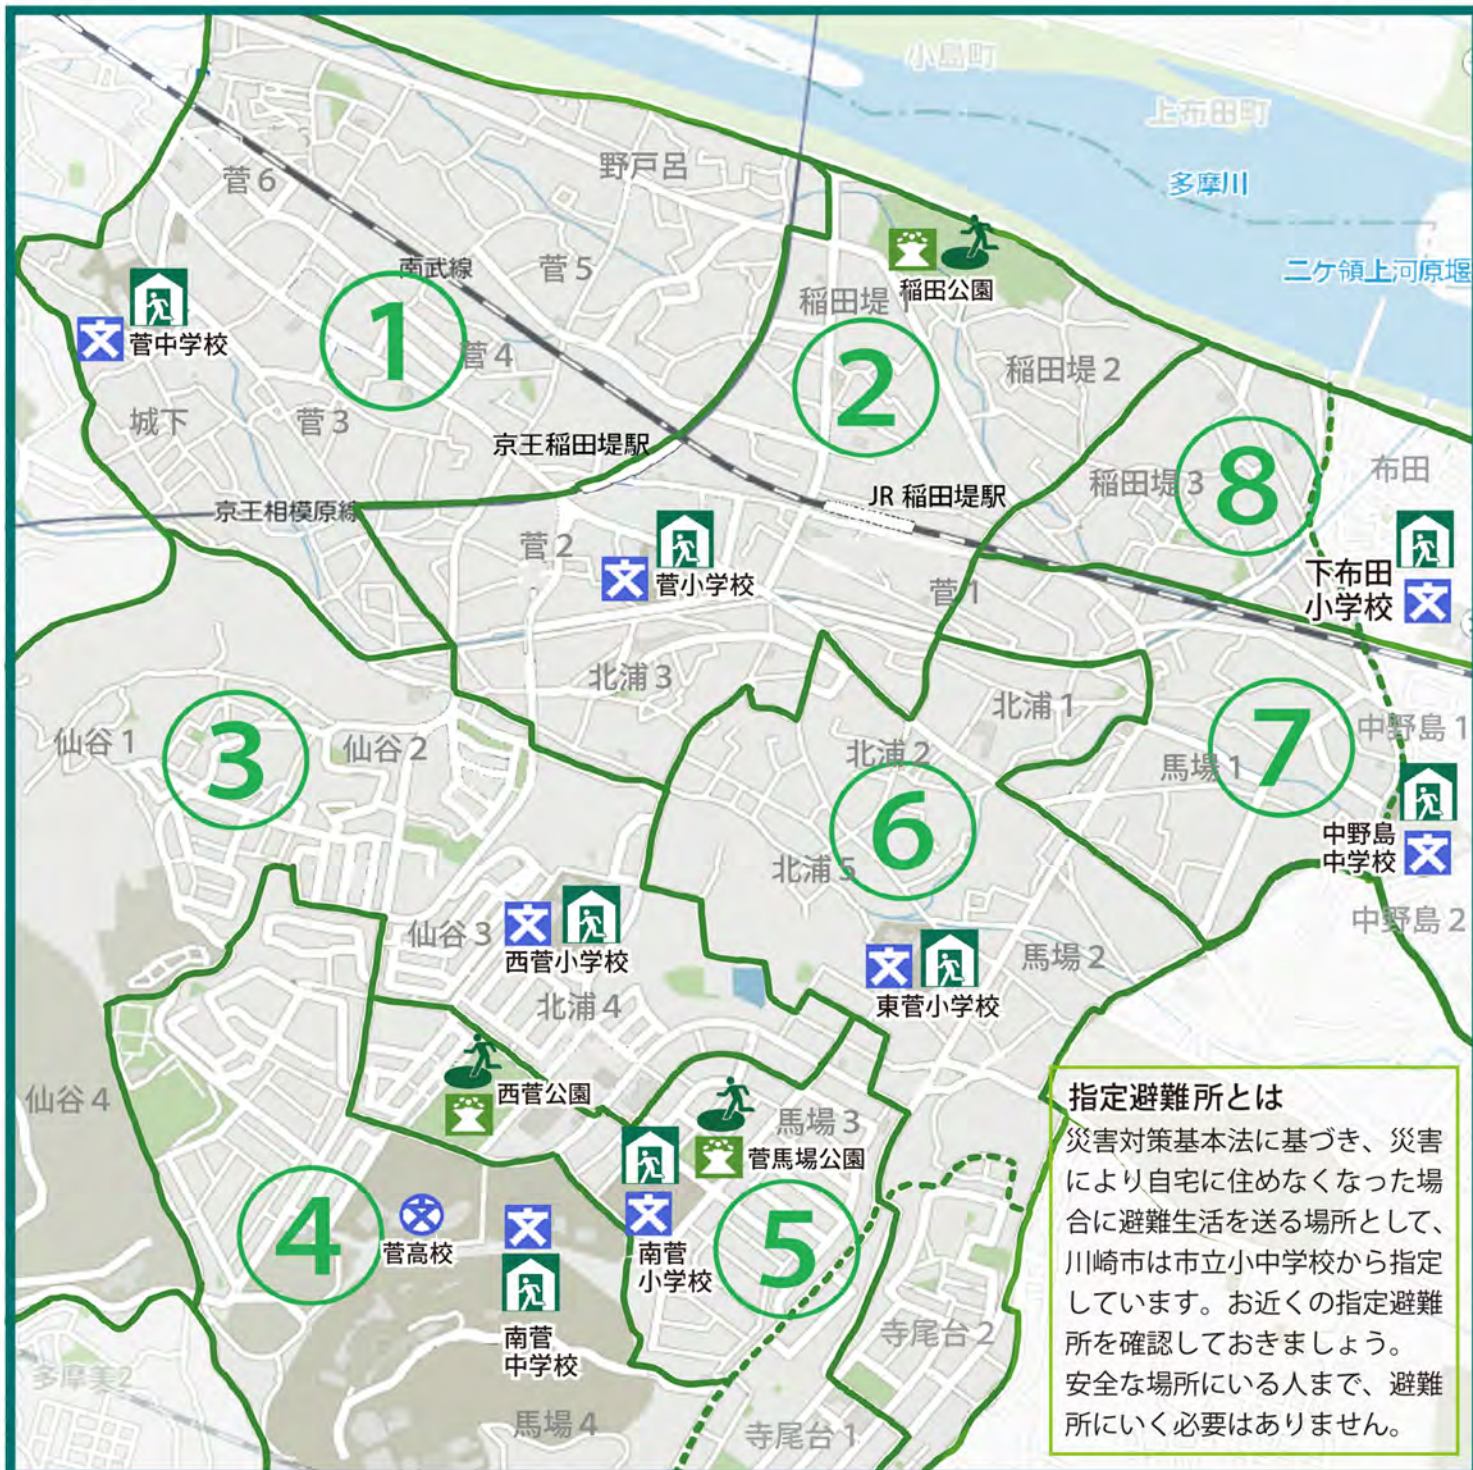

あなたの地域の避難所

指定避難所とは
災害対策基本法に基づき、災害により自宅に住めなくなった場合に避難生活を送る場所として、川崎市は市立小中学校から指定しています。お近くの指定避難所を確認しておきましょう。安全な場所にいる人まで、避難所にいく必要はありません。

1 **菅中学校** (菅城下 28-1)
菅3丁目、菅4丁目、菅5丁目、菅6丁目
菅野戸呂、菅城下

2 **菅小学校** (菅 2-6-1)
菅1丁目1~6、菅2丁目
菅北浦1丁目1~2、菅北浦2丁目1~3、菅北浦3丁目
菅稲田堤1丁目、菅稲田堤2丁目

3 **西菅小学校** (菅北浦 4-2-1)
菅仙谷1丁目、菅仙谷2丁目、菅仙谷4丁目
菅馬場2丁目24、25、菅馬場3丁目15~17、22
菅北浦4丁目1~11、15~16、菅北浦5丁目7

4 **南菅中学校** (菅馬場 4-1-1)
菅仙谷3丁目
菅馬場4丁目 〈寺尾台1丁目〉

5 **南菅小学校** (菅馬場 3-25-1)
菅馬場2丁目22、26
菅馬場3丁目1~14、18~21、23~37
菅北浦4丁目12~14

6 **東菅小学校** (菅馬場 2-19-1)
菅北浦1丁目3~12、菅北浦2丁目4~26
菅北浦5丁目1~6
菅馬場2丁目1~21、23、27~30 〈寺尾台2丁目〉

7 **中野島中学校** (中野島 1-16-1)
菅1丁目7~15
菅馬場1丁目1~27 〈中野島1~5丁目〉

8 **下布田小学校** (布田 23-1)
菅稲田堤3丁目、
菅馬場1丁目28~31 〈布田、中野島6丁目〉